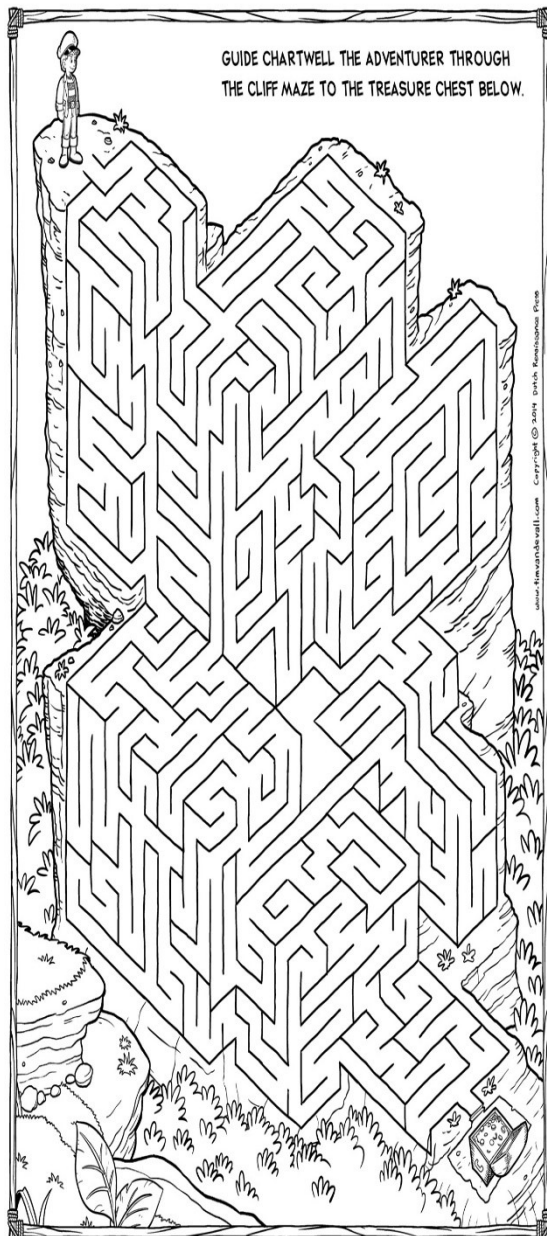

Geen heuvels
alleen wind
diep in de beugels
de route één labyrint.

Linksaf, dan weer rechts
in het vlakke land,
een enkel viaduct slechts,
geen enkele variant.

Het oogt leeg en verlaten
om je heen bossen, mooi,
en weilanden in diverse staten
van jong groen, tot geel en in oranje allooï.

Prachtig vanaf het begin
maar uiteindelijk voel ik me rot
saaïheid, geen afwisseling
en met hoge hartslag ga ik kapot.

Toch een bijzondere tocht
samen aangevangen
paleisjes in iedere bocht
op de terugweg naar 't eind verlangen.

The Maze - Dokken

Down these halls with many doors
Around each corner, right back where i started
Deep inside my mind it seems
I try to find an open door to go through
So they can see
I'm all right
Wanderin' round inside without a key
Watching with these open eyes
Locked inside the place that no one sees
Talking with eternity, trying to explain

Why i'm stuck inside the maze
All the corners look the same
Thought i'd finally found the way
But i'm right back where i started
Now i'm stuck inside the maze
All the corners look the same
Thought i'd finally found the way
Another door, an empty room
No one seems to have been here for some time
Where have they gone
An endless world of corridors
Searching for the one that finds the way
They look the same
I remain
Wanderin' round inside without a key
Watching with these open eyes
Locked inside the place that no one sees
Talking to eternity, trying to explain